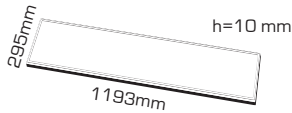

eco mode 
ficha técnica

ref. 5550451

Nombre	Panel Led Eco 30x120
Referencia	5550451
Materiales	Aluminio + PMMA
Difusor	PMMA
Potencia	48W
Temperatura de color	4200K
Flujo luminoso	4400lm
Dimmable	No
Ángulo de apertura	120°
Ángulo de inclinación / rotación	-
IP	IP20
IK	07
F.P	>0.9
UGR	≤19
IRC	>80
Chip	EPISTAR 4014
Driver	i-TEC series
Vida media (duración)	+ 30.000 h
Clase energética	A+
Aislamiento eléctrico	Clase I
Colores	Aluminio
Medida exterior	295 mm x 1193 mm x 10 mm
Medidas de corte	-
Tª (ambiente/trabajo)	-10°C ~ 75°C
Input	AC 110 ~ 249V
Output	DC 27 ~ 42V 600mA ±5%
Frecuencia	50 / 60Hz
Peso	2,7 Kg
Certificados	CE RoHS
Garantía	2 años